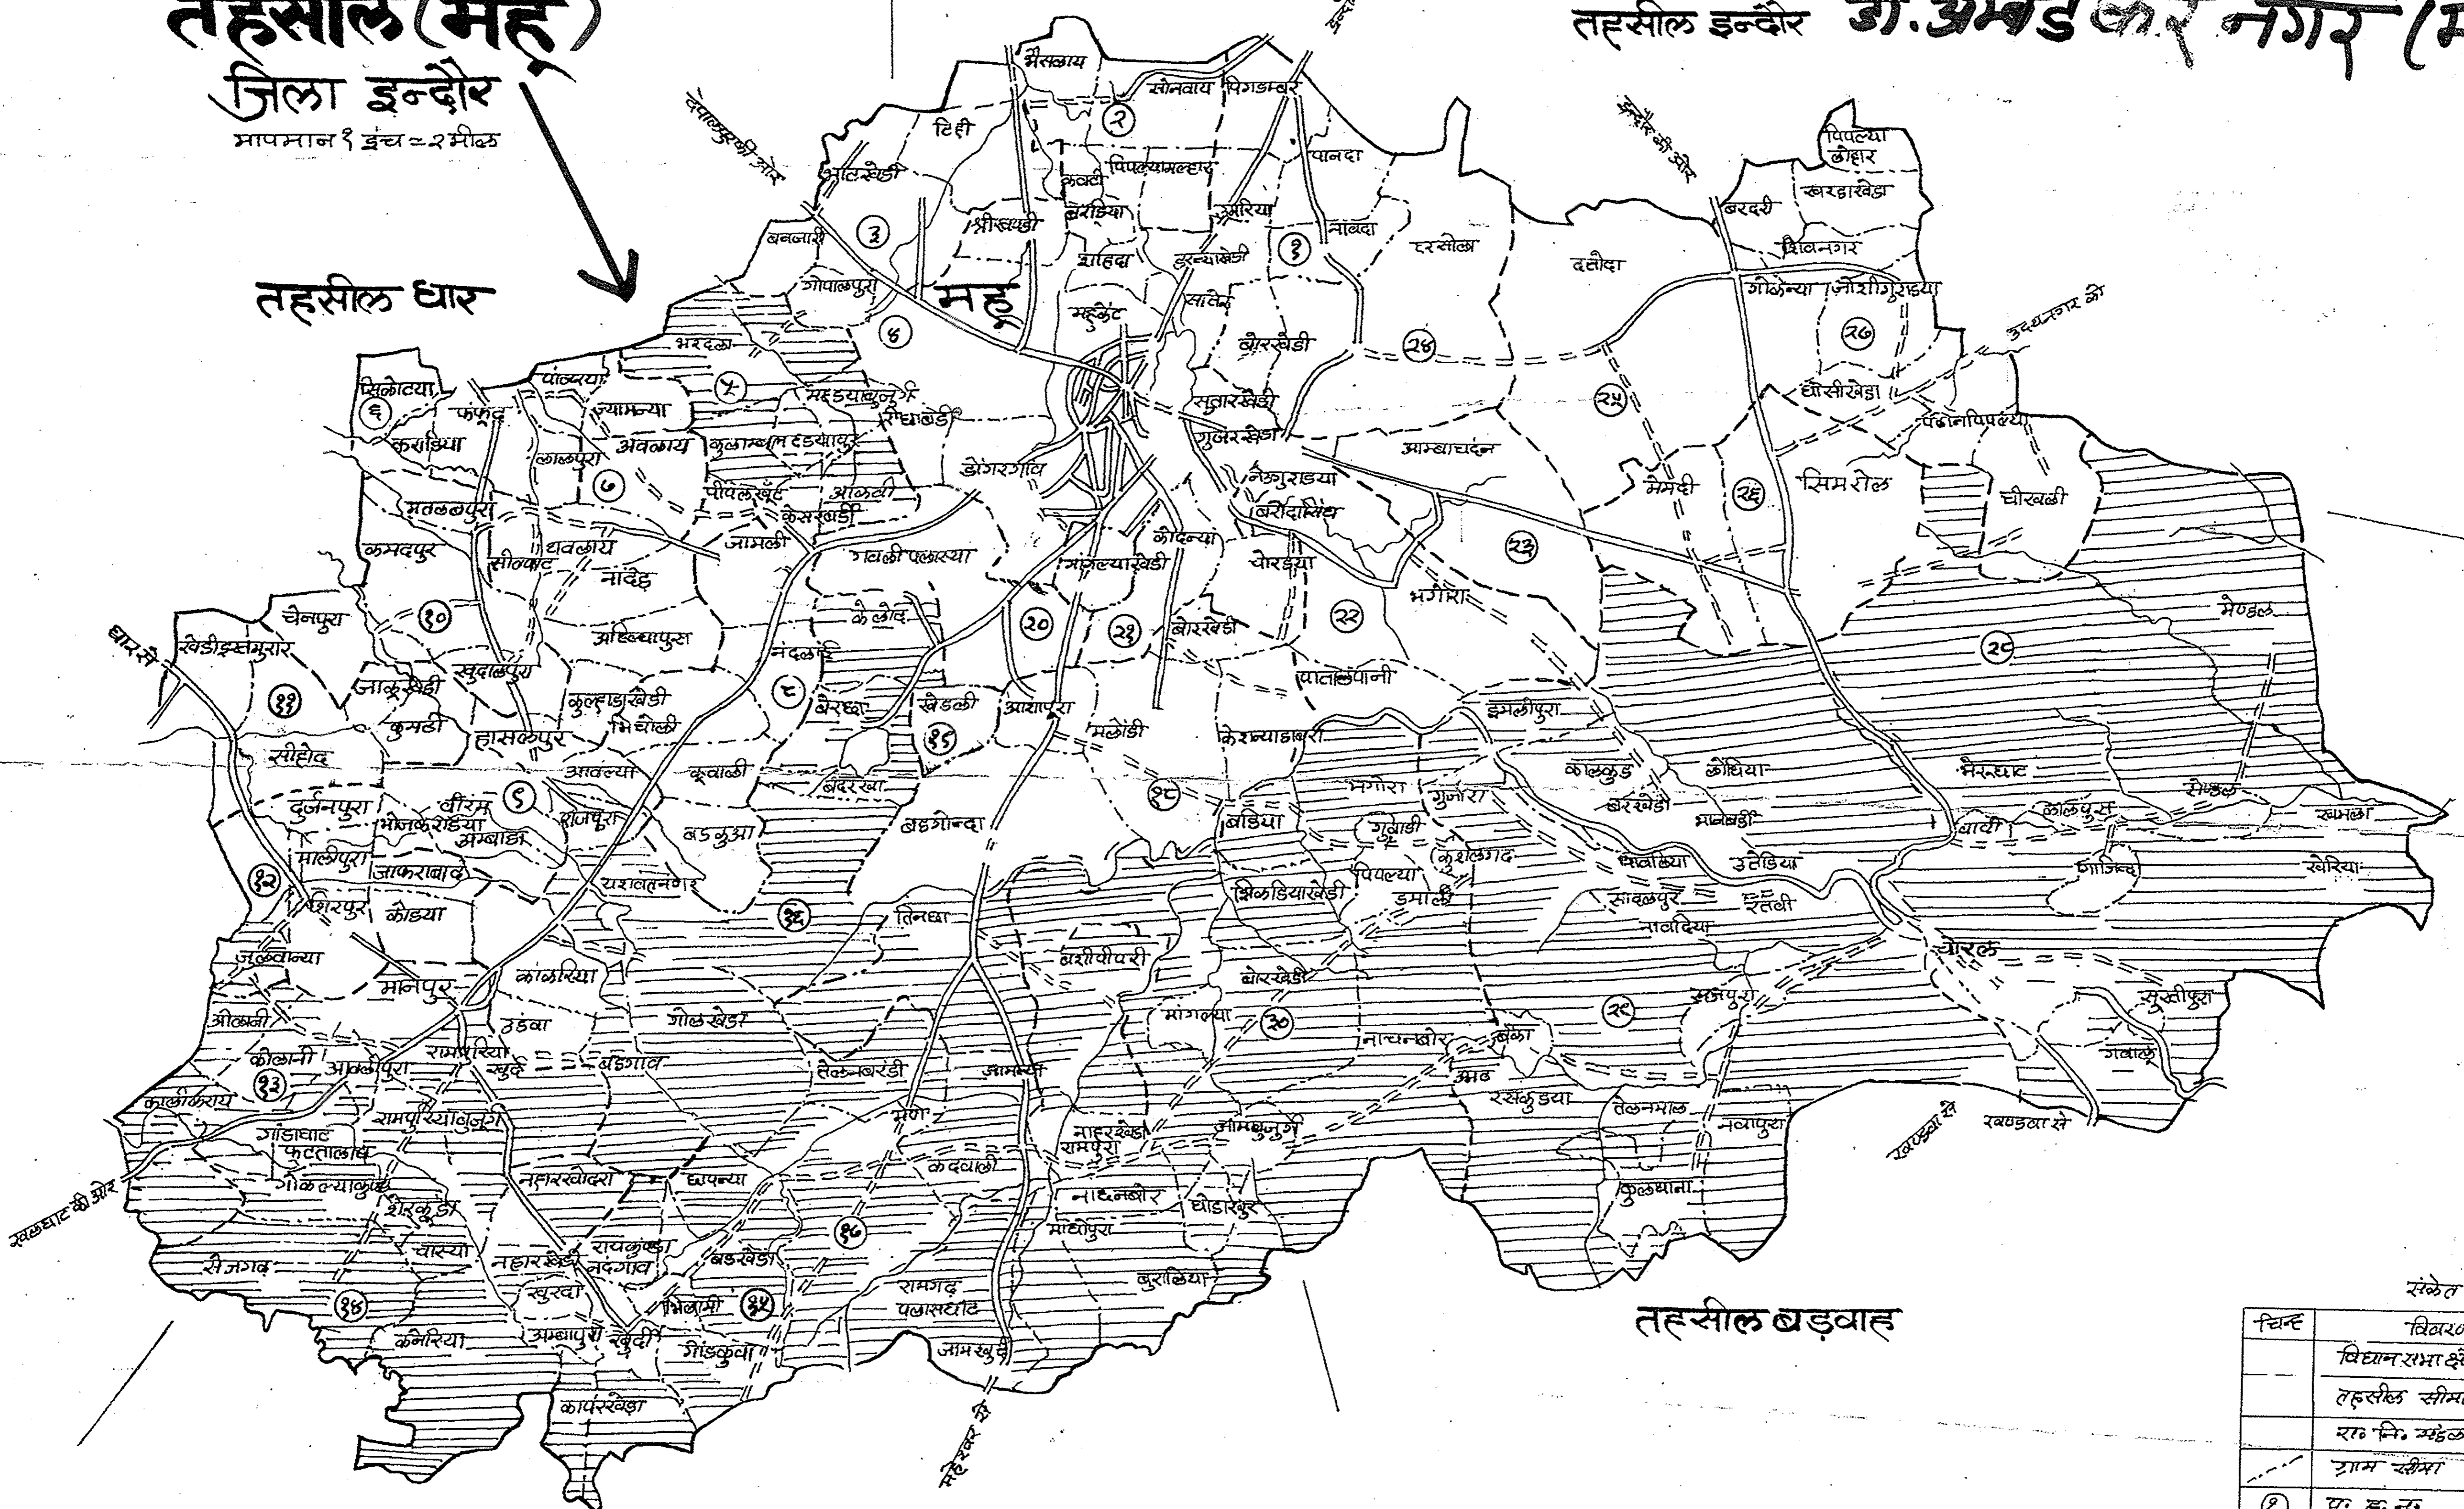

डॉ. अम्बेडकर नगर

तहसील (मह)

जिला इन्दौर
 मापमान १ इंच = २ मील

तहसील
 देवालपुर

विधानसभा क्षेत्र क्र. 209

तहसील इन्दौर डॉ. अम्बेडकर नगर (मह)

तहसील धार

तहसील महेश्वर

तहसील बड़वाह

संकेत

चिन्ह	विवरण
—	विधानसभा क्षेत्र सीमा
—	तहसील सीमा
—	राज. नि. अंकेल सीमा
—	ग्राम सीमा
②	घ. क्र. नं.
—	पक्की रास्ता
—	कच्चा रास्ता
—	नादि
	मौजान केन्द्र क्र.
—	मह. तहसील